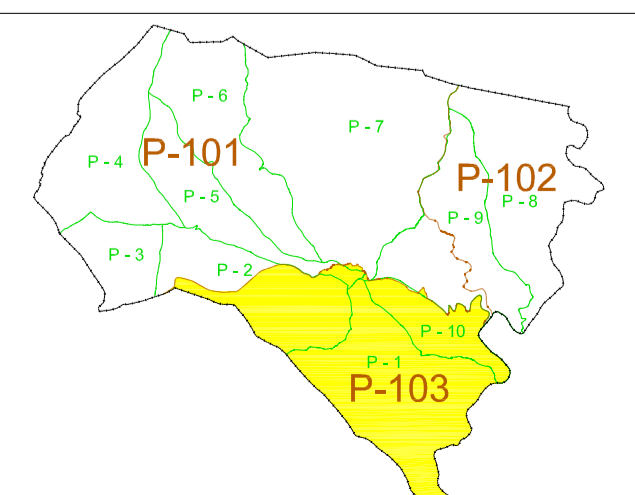

CONCENTRACIÓN PARCELARIA DE CARÁCTER PRIVADO
 ZONA: CANALES DEL DUCADO MUNICIPIO: SACECORBO PROVINCIA: GUADALAJARA
 Autorizada por Resolución de 30 de abril de 2024, de la Dirección General de Desarrollo Rural de la Consejería de Agricultura, Ganadería y Desarrollo Rural y publicada en el DOCM nº 95 de 16 de mayo de 2024

PROMOTOR: Asociación de Propietarios de fincas rústicas de Canales del Ducado

POLIGONO N° : **103**
 ESCALA: **1:5.000**
 FECHA REALIZACIÓN: **ABRIL 2025**
 Firma por la empresa el Ingeniero:
 Fdo.:
 Firma del representante del promotor:
 Fdo.:

LEYENDA

- Término Municipal
- Línea Parcela
- Límite de polígono
- Línea Parcela Excluida
- Límite perímetro de Concentración
- Río, Arroyo
- Carretera
- Camino
- 125 Número de Finca
- Las Cabezas Parajes